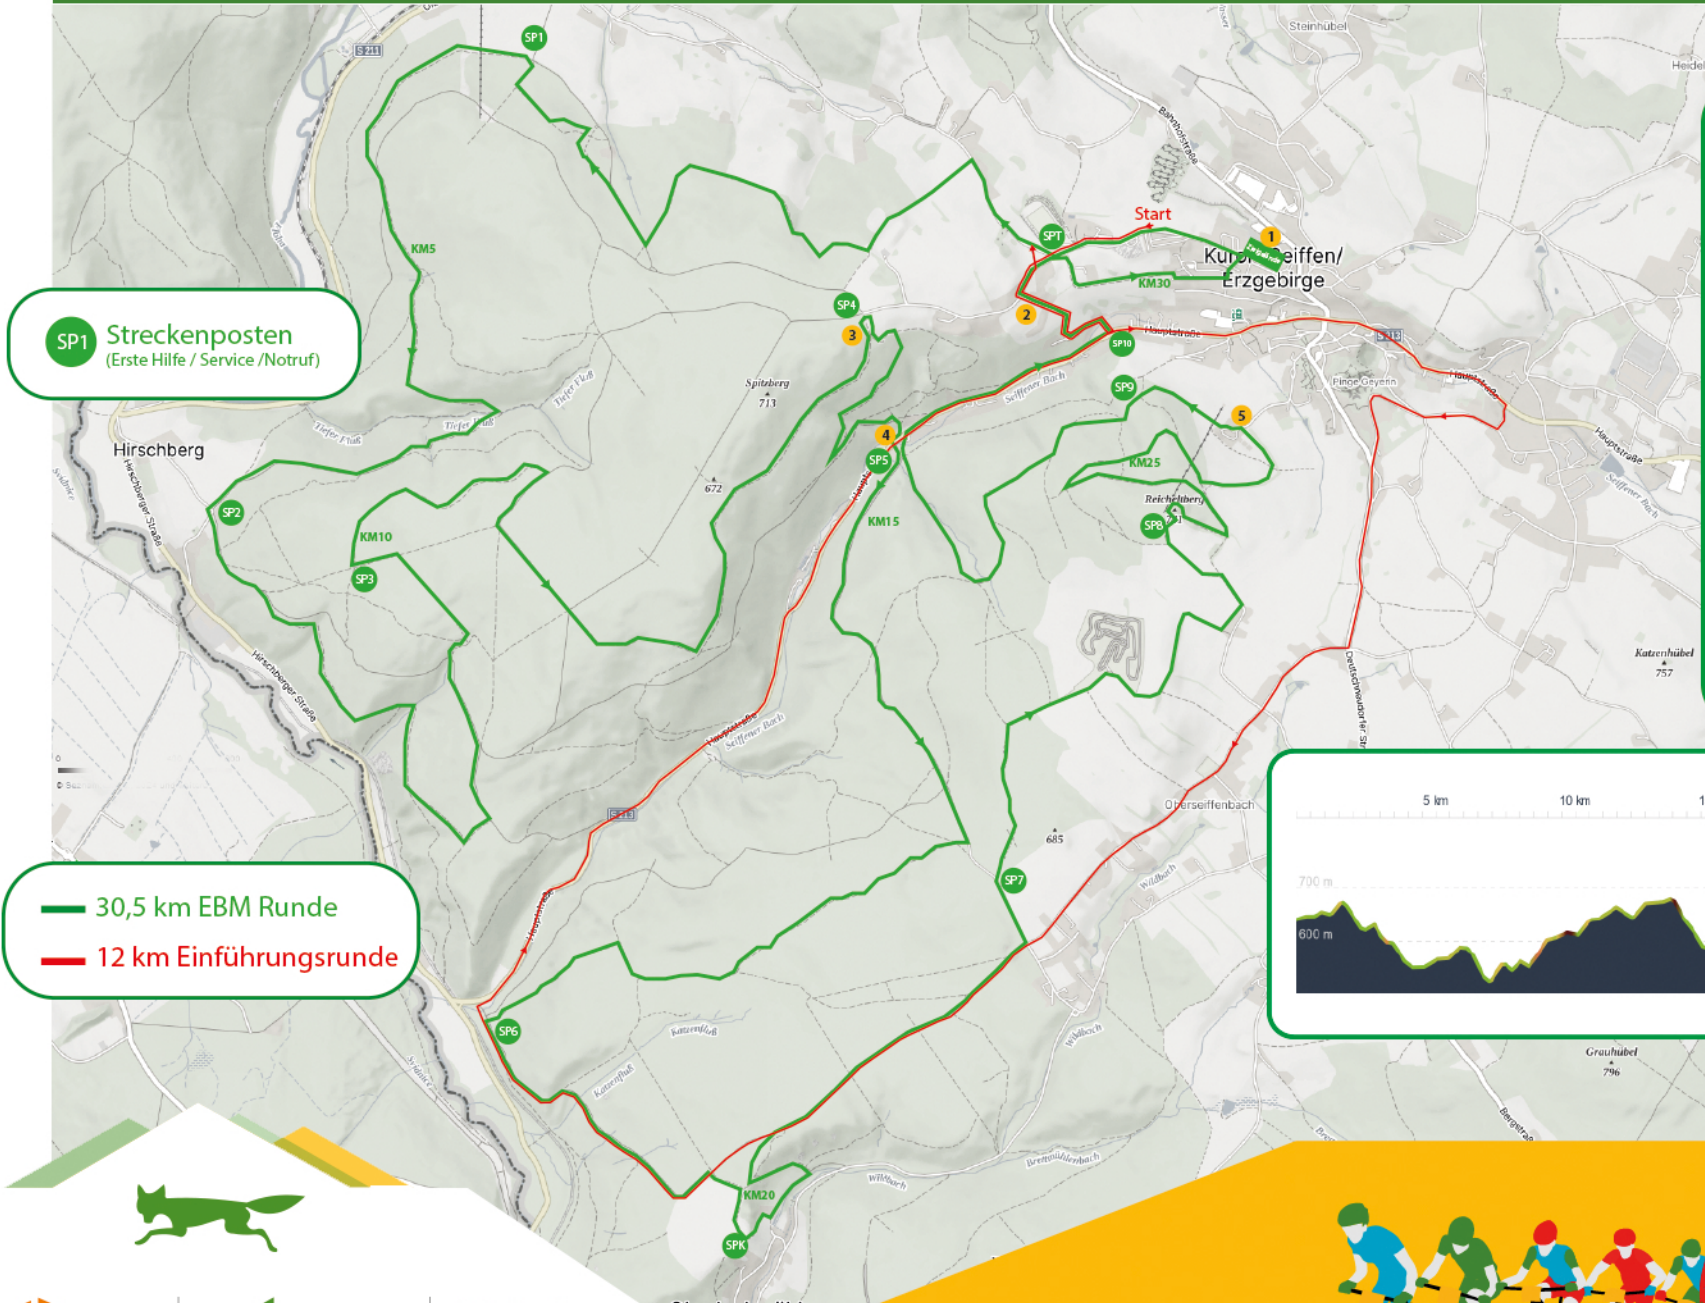

# Strecke - Raceweekend 2024

**SP1** Streckenposten  
(Erste Hilfe / Service / Notruf)

**—** 30,5 km EBM Runde  
**—** 12 km Einführungsrunde

- ### Zuschauertipps
- 1 Ziel / Expo**  
- Rundendurchfahrt, Verpflegung  
Ziel, Expo, Festzelt  
Steilabfahrt Schauwerkstatt
  - 2 ab 09:00 Uhr „alp de Wettin“**  
- km 0 + 29 / 10 min zu Fuß von Expo  
- 23 % Steigung, Moderation + Musik
  - 3 ab 10:00 Uhr „Wettinhöhe“**  
- km 14 / 15 min zu Fuß von Expo  
- 23 % Steigung, Moderation + Musik
  - 4 ab 10:00 Uhr „Steilabfahrt Grund“**  
- km 15 + 27 / 15 min zu Fuß von Expo  
- Verpflegungspunkt Fahrer + Technik Punkt
  - 5 ab 10:30 Uhr „Abfahrt ERZALM“**  
- km 23 / 15 min zu Fuß von Expo  
- Abfahrt vom Reicheltberg  
- Panoramablick auf Seiffen